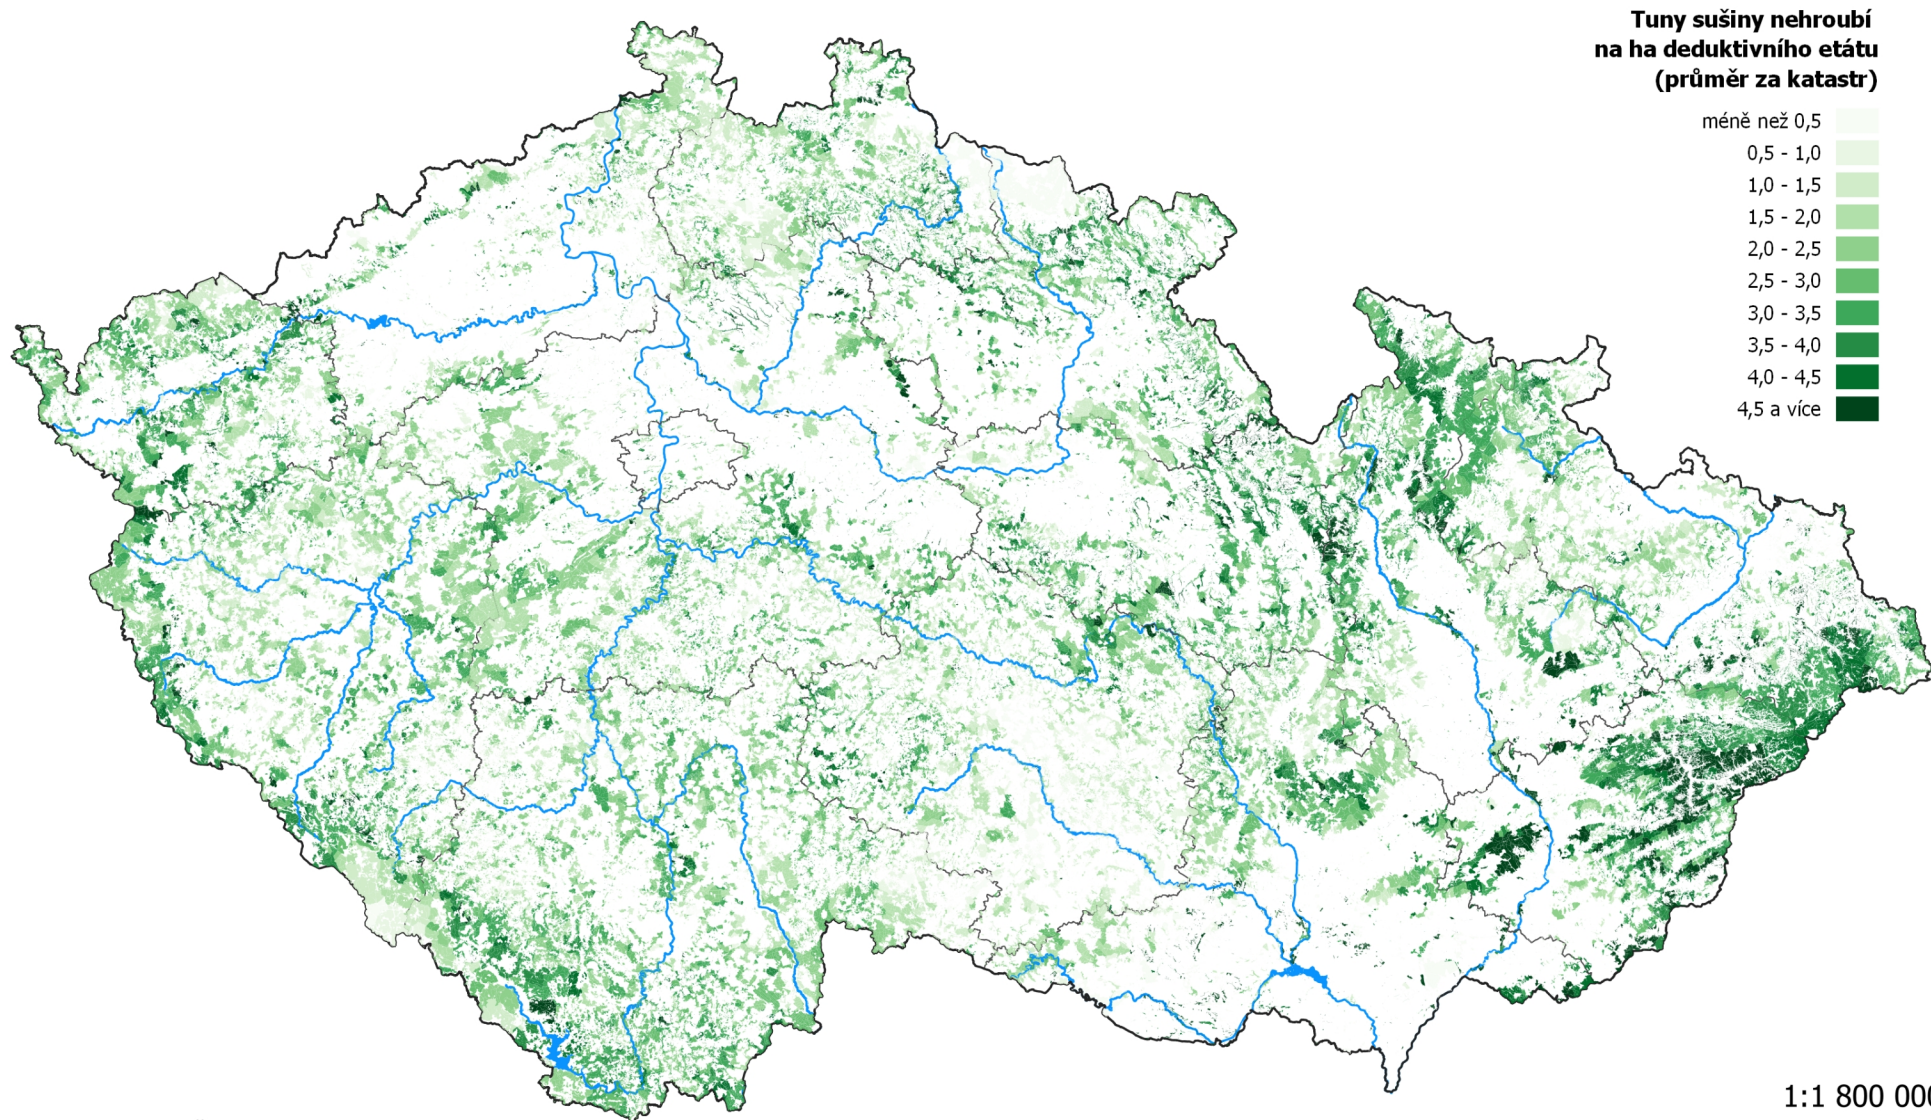

Množství dostupného nehroubí - deduktivní etát

Autor: VUKOZ, v.v.i., ČVUT FEL
Zdroj dat: ÚHUL, v.v.i.
Grafické zpracování: VUKOZ, v.v.i.

1:1 800 000

0 25 50 75 100 km