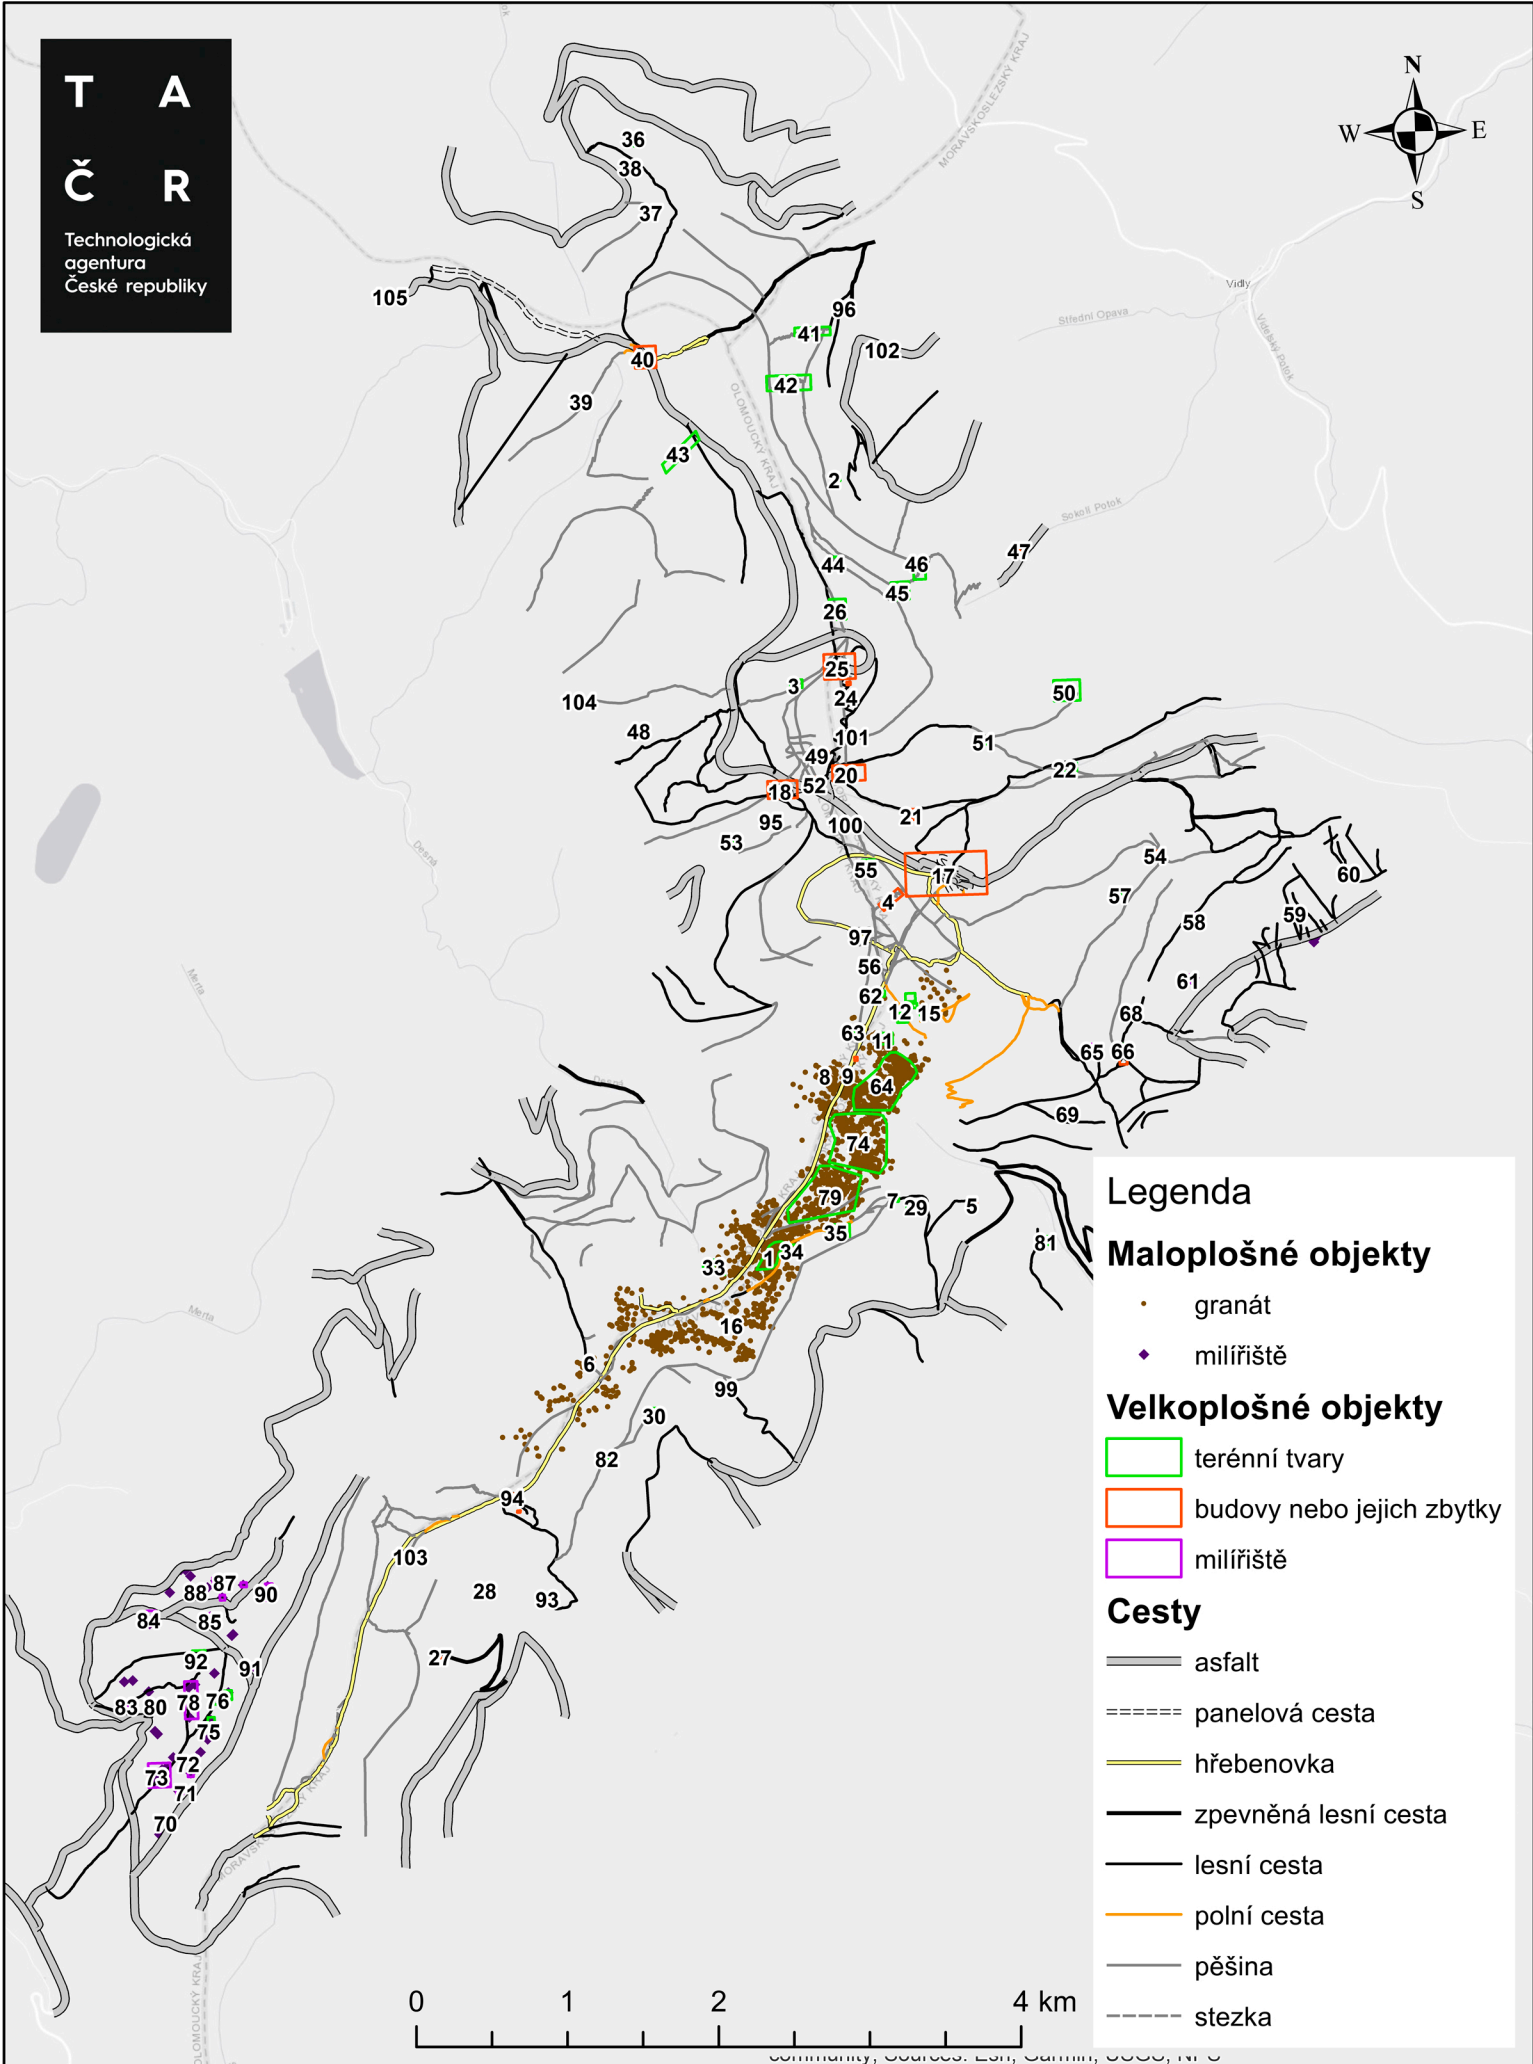

Mapa krajinných archeologických prvků 1:50 000

T A
Č R
Technologická
agentura
České republiky

0 1 2 4 km