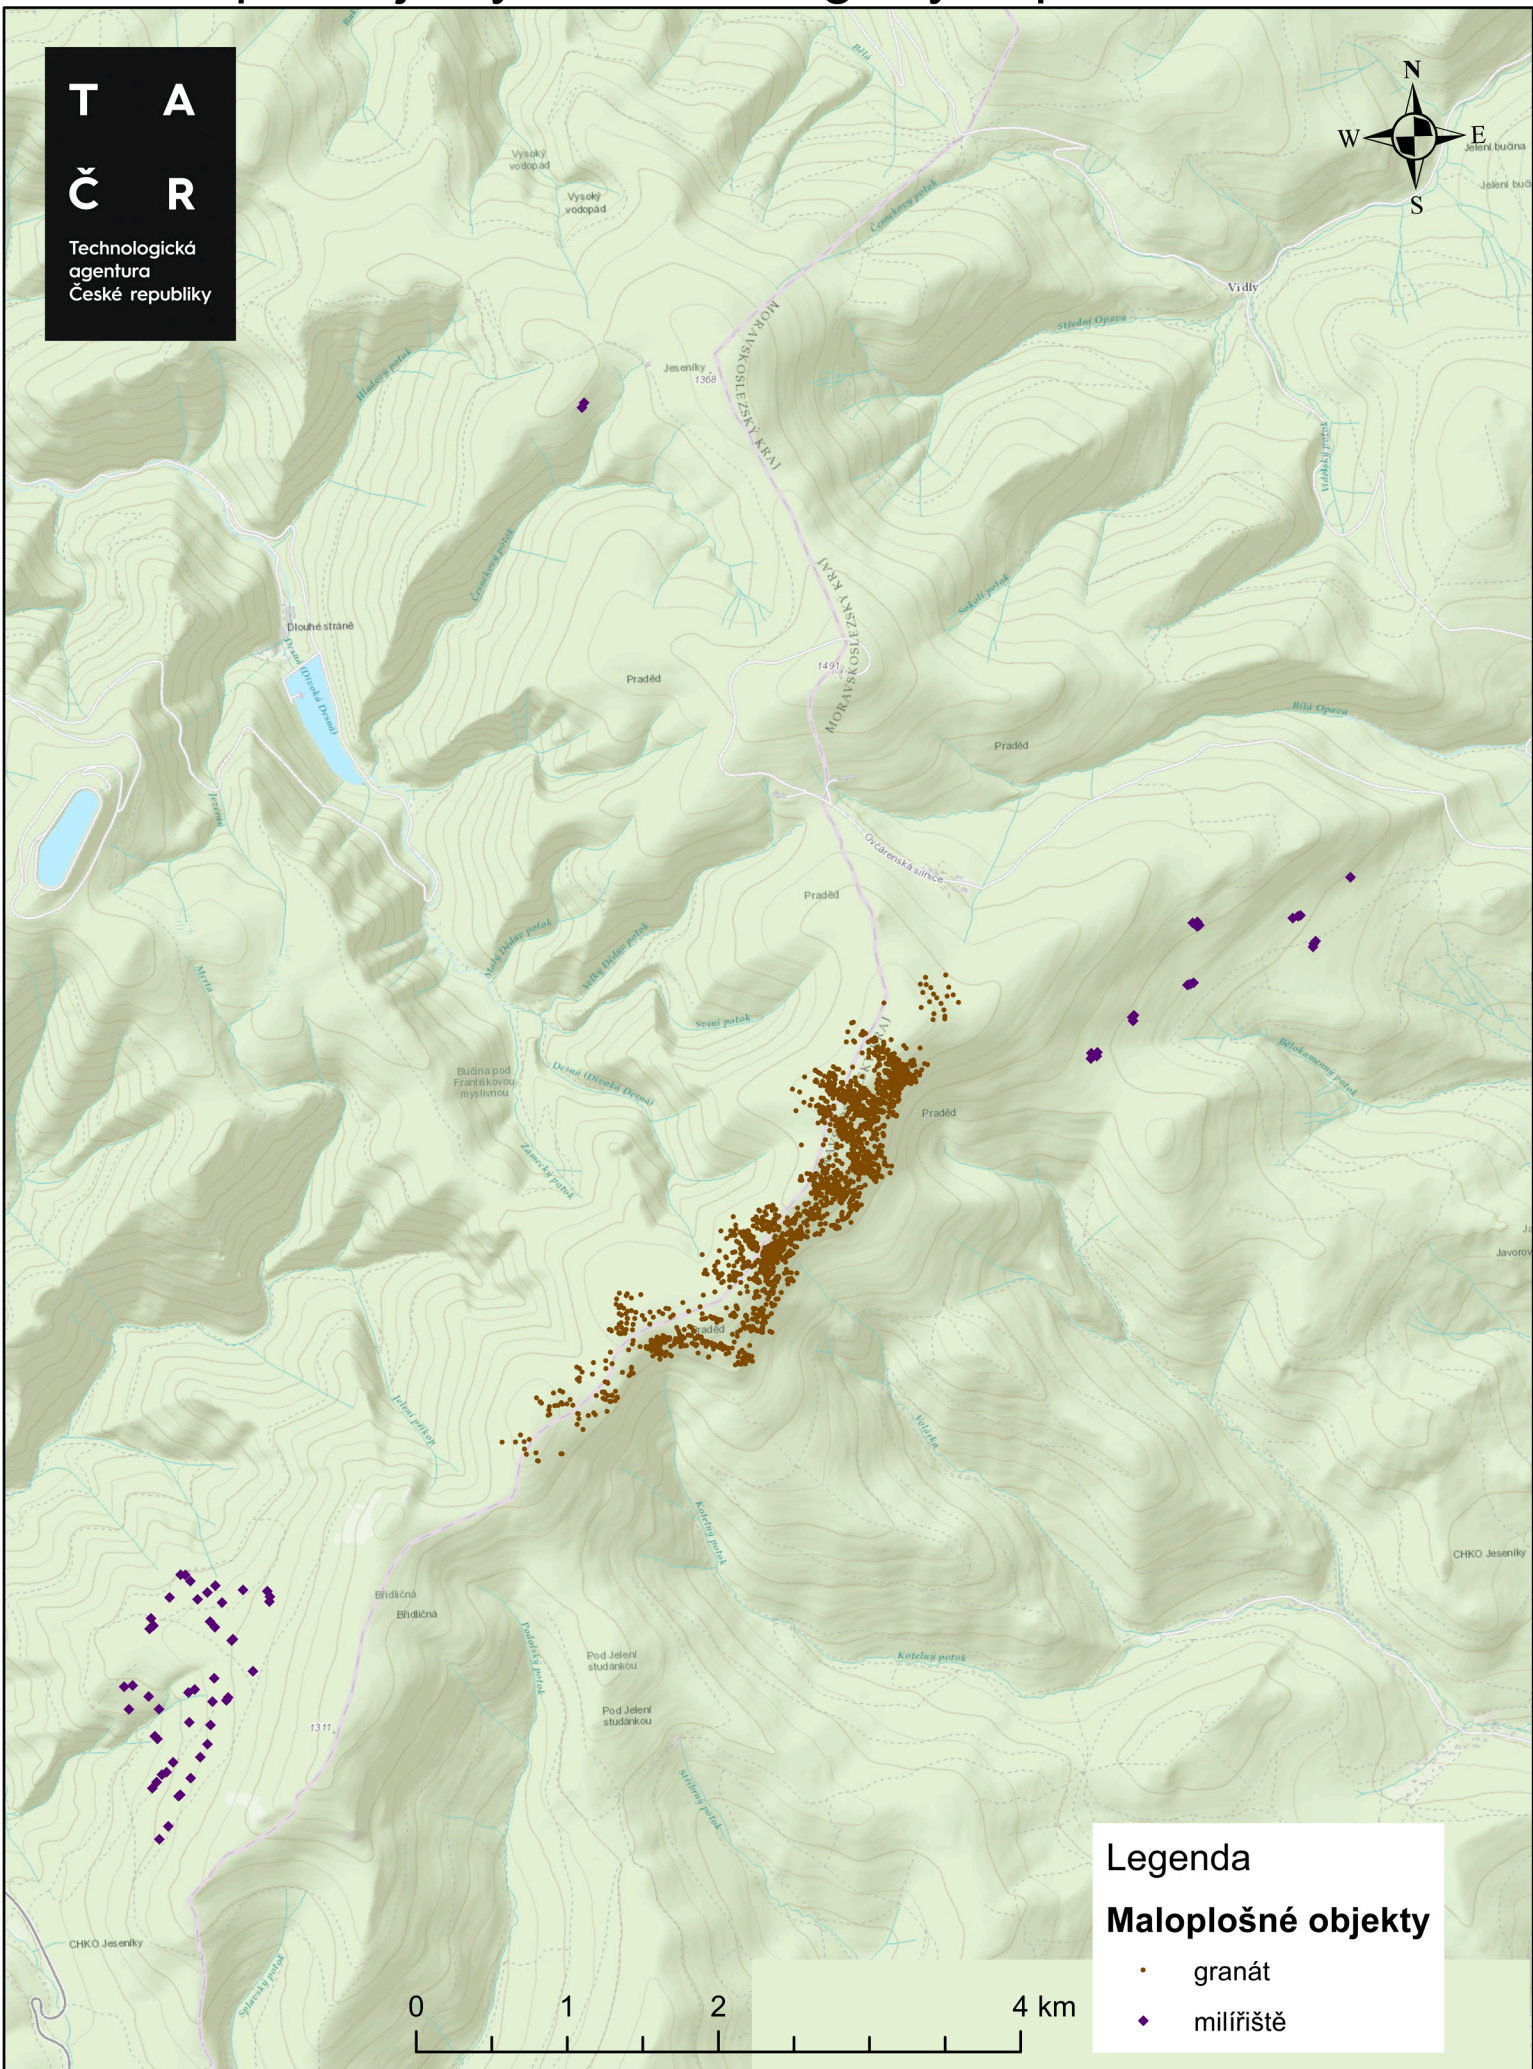

Mapa krajinných archeologických prvků 1:50 000

T A
Č R

Technologická
agentura
České republiky

Legenda

Maloplošné objekty

- granát
- ◆ milířiště

0 1 2 4 km